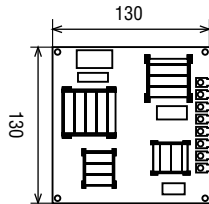

HF 320

300 Watt max | 8 Ω | \varnothing 130 x 130 x h52 mm

Potenza nominale **150 W**

Impedenza nominale **8 Ω**

Frequenza di taglio **0,7/3,5 kHz**

Attenuazione **12/12-12/12 dB/oct**

Altezza **52 mm**

Fori di fissaggio **4 \varnothing 4 / ■ 116 x 116**